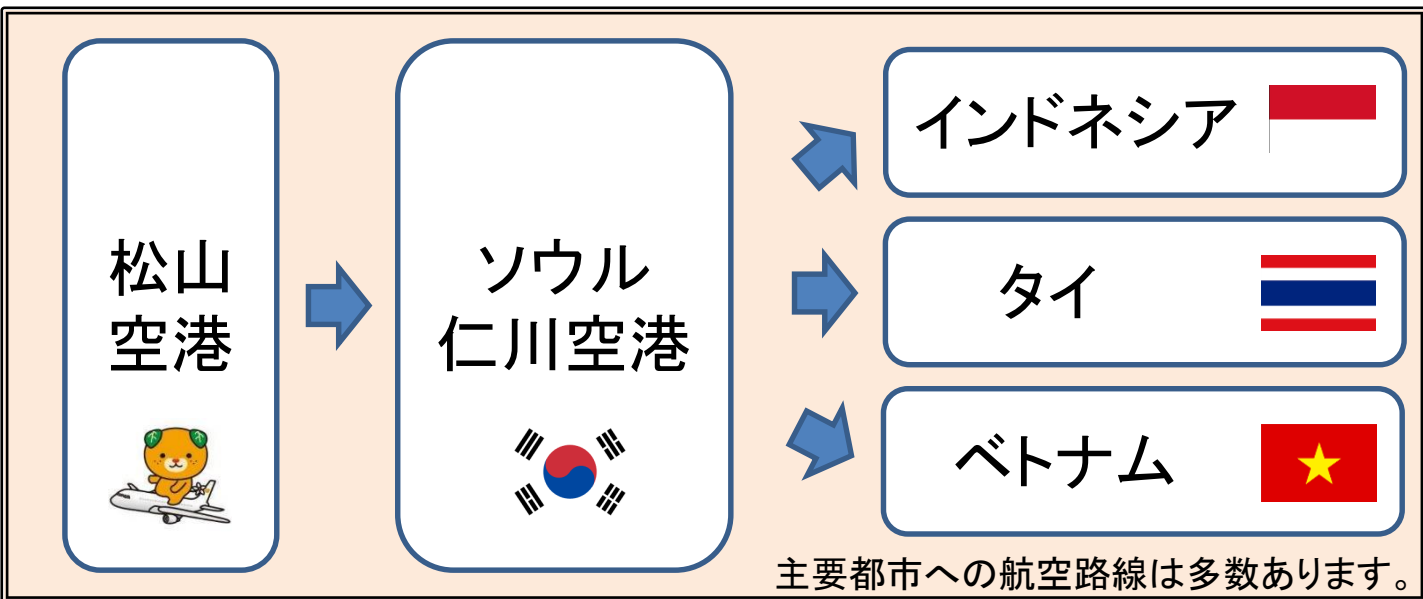

※時刻は現地時間で記載 (台湾は日本 - 1時間)

旅行会社からは直行便を利用した商品が販売されています！

詳細は松山空港国際線HPや各旅行会社HPをご参照ください。

- ・ソウル:フリープラン(2泊3日) **37,800円**～
- ・釜山 :フリープラン(2泊3日) **34,800円**～
- ・台北 :観光付きプラン(3泊4日) **119,800円**～
フリープラン(3泊4日) **87,800円**～

松山空港国際線

検索

★松山ーソウル線を利用した

東南アジアへの乗継が便利★

- ◎ チェジュ航空での乗り継ぎで、荷物は目的地でピックアップ!
- ◎ LCCのため、割安な運賃でお得に東南アジアへ!
- 例) 松山⇄ハノイ往復 チェジュ約6万円

✈ 東南アジア各国等への乗り継ぎスケジュール ✈

目的地	往路			復路		
	松山 ～ ソウル	ソウル発 目的地着	目的地着	目的地発	ソウル着	ソウル ～ 松山
シンガポール	9:40 ～ 11:15	14:45 (大韓航空)	19:55	1:10	8:45	13:05 ～ 14:40
インドネシア(ジャカルタ)		15:05 (大韓航空)	20:05	21:50	7:05+1	
タイ(バンコク)	15:40 ～ 17:35	19:30 (チェジュ)	23:45	1:00	8:25	
フィリピン(セブ)		20:20 (チェジュ)	0:10	1:20	7:05	
ベトナム ハノイ ダナン		21:20 (チェジュ)	0:30	1:40	8:20	
	21:20 (チェジュ)	0:30	2:00	8:25		